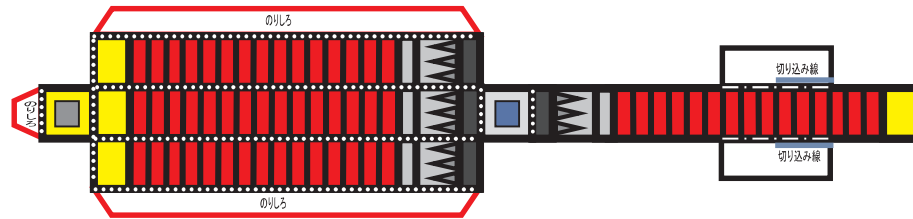

《ペーパークラフト》

埼玉県南西部消防局
イメージキャラクター
「けんなん君の空気呼吸器バージョン」

けんなん君に取り付けてね！

埼玉県南西部消防局

面体

- たにおり
- やまおり
- 切り込み線

空気呼吸器

埼玉県南西部消防局
イメージキャラクター
「なんせいちゃん」