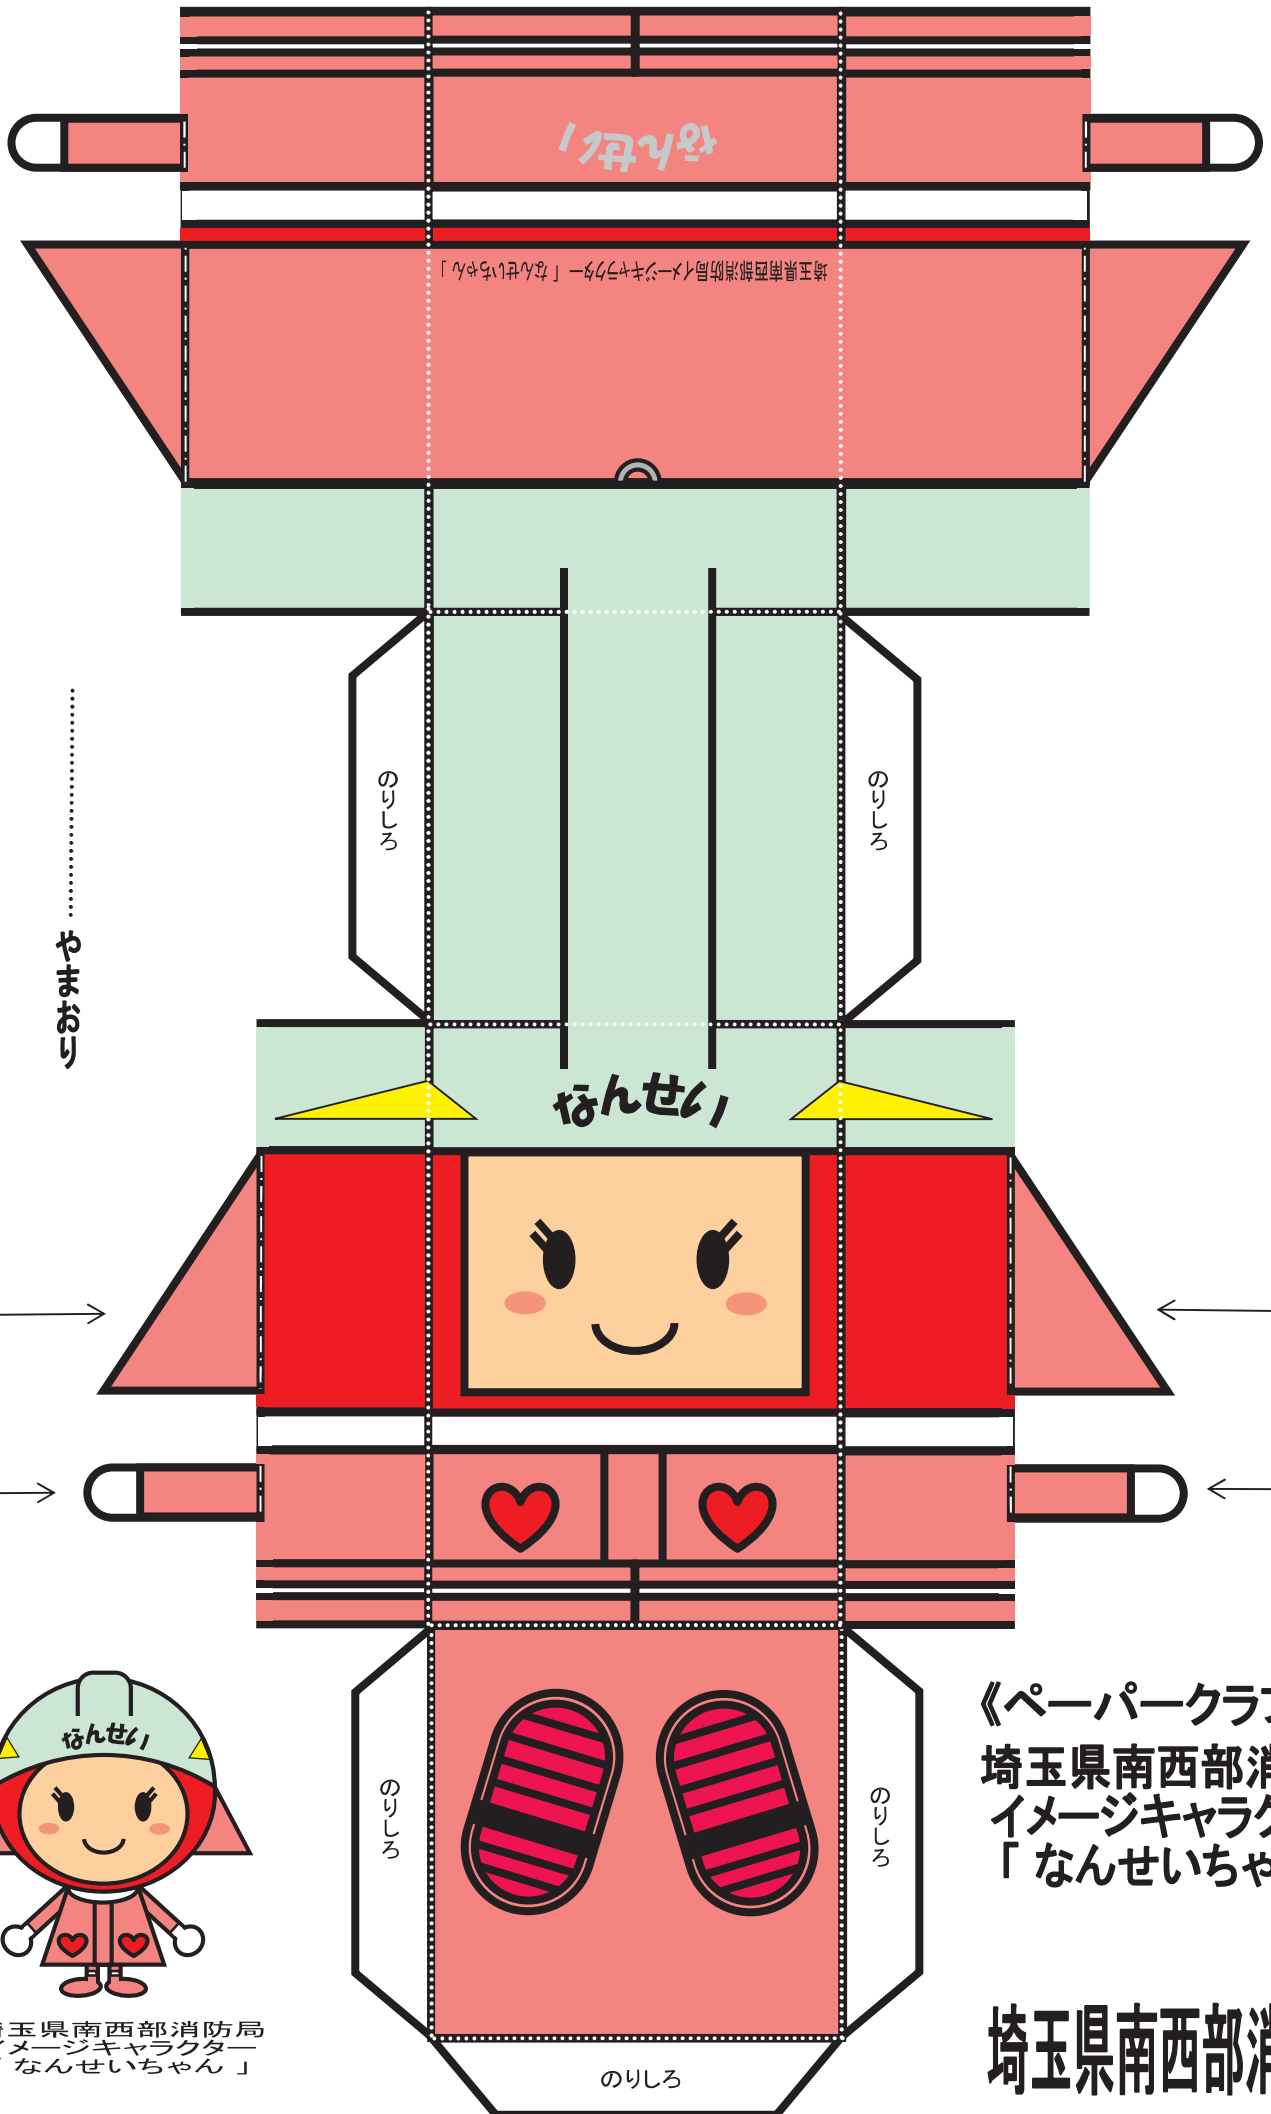

たにおり

やまおり

のりしろ

のりしろ

けんなん

裏面にのりづけ

裏面にのりづけ

埼玉県南西部消防局
イメージキャラクター
「けんなん君」

のりしろ

のりしろ

のりしろ

《ペーパークラフト》
埼玉県南西部消防局
イメージキャラクター
「けんなん君」

埼玉県南西部消防局

裏面にのりつけ
→

裏面にのりつけ
←

埼玉県南西部消防局
イメージキャラクター
「なんせいちゃん」

《ペーパークラフト》
埼玉県南西部消防局
イメージキャラクター
「なんせいちゃん」

埼玉県南西部消防局

面体

- たにおり
- やまおり
- 切り込み線

空気呼吸器

埼玉県南西部消防局
イメージキャラクター
「けんなん君」

ストレートノズル管銃

1-ペーパークラフト-D

《ペーパークラフト》

埼玉県南西部消防局
イメージキャラクター
「けんなん君の空気呼吸器バージョン」

けんなん君に取り付けてね！

埼玉県南西部消防局

面体

- たにおり
- やまおり
- 切り込み線

空気呼吸器

埼玉県南西部消防局
イメージキャラクター
「なんせいちゃん」