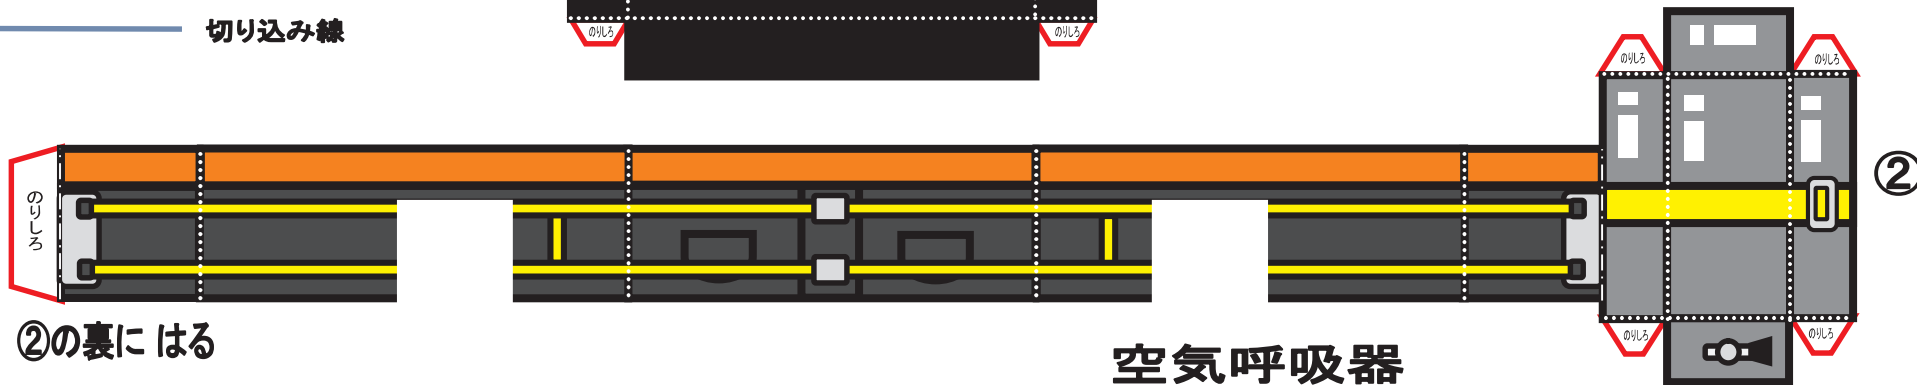

《ペーパークラフト》
埼玉県南西部消防局
イメージキャラクター
「なんせいちゃん」

埼玉県南西部消防局

面体

- たにおり
- やまおり
- 切り込み線

空気呼吸器

埼玉県南西部消防局
イメージキャラクター
「けんなん君」

ストレートノズル管銃

1-ペーパークラフト-D