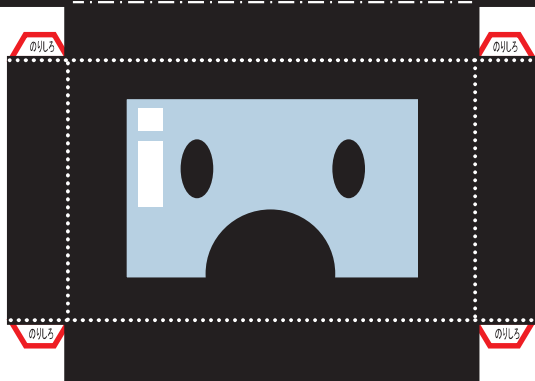

たにおり

やまおり

のりしろ

のりしろ

けんなん

裏面にのりづけ

裏面にのりづけ

埼玉県南西部消防局
イメージキャラクター
「けんなん君」

のりしろ

のりしろ

のりしろ

《ペーパークラフト》
埼玉県南西部消防局
イメージキャラクター
「けんなん君」

埼玉県南西部消防局

裏面にのりつけ
→

裏面にのりつけ
←

埼玉県南西部消防局
イメージキャラクター
「なんせいちゃん」

《ペーパークラフト》
埼玉県南西部消防局
イメージキャラクター
「なんせいちゃん」

埼玉県南西部消防局

面体

- たにおり
- やまおり
- 切り込み線

空気呼吸器

埼玉県南西部消防局
イメージキャラクター
「けんなん君」

ストレートノズル管銃

1-ペーパークラフト-D