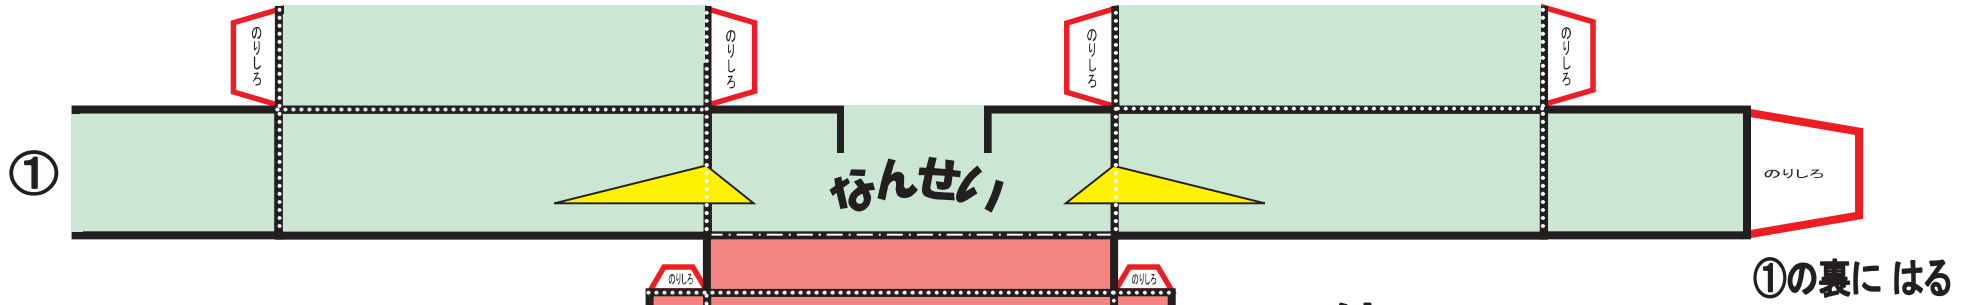

面体

- ----- たにおり
- ..... やまおり
- ———— 切り込み線