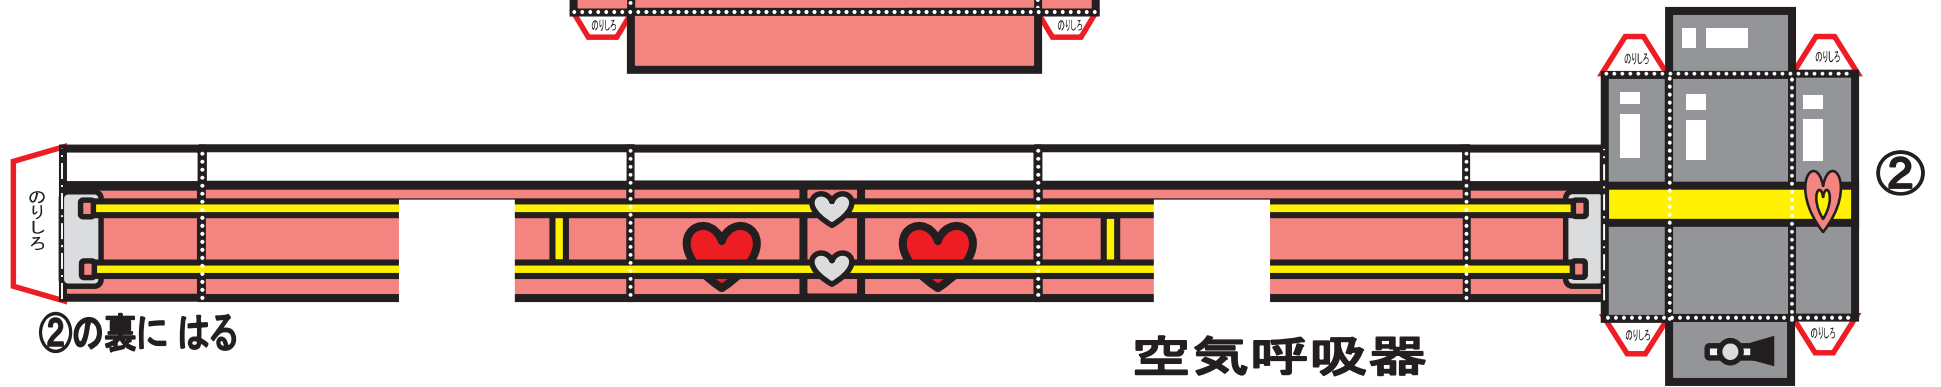

《ペーパークラフト》

埼玉県南西部消防局
イメージキャラクター
「けんなん君の空気呼吸器バージョン」

けんなん君に取り付けてね！

埼玉県南西部消防局

面体

- たにおり
- やまおり
- 切り込み線

空気呼吸器

埼玉県南西部消防局
イメージキャラクター
「なんせいちゃん」