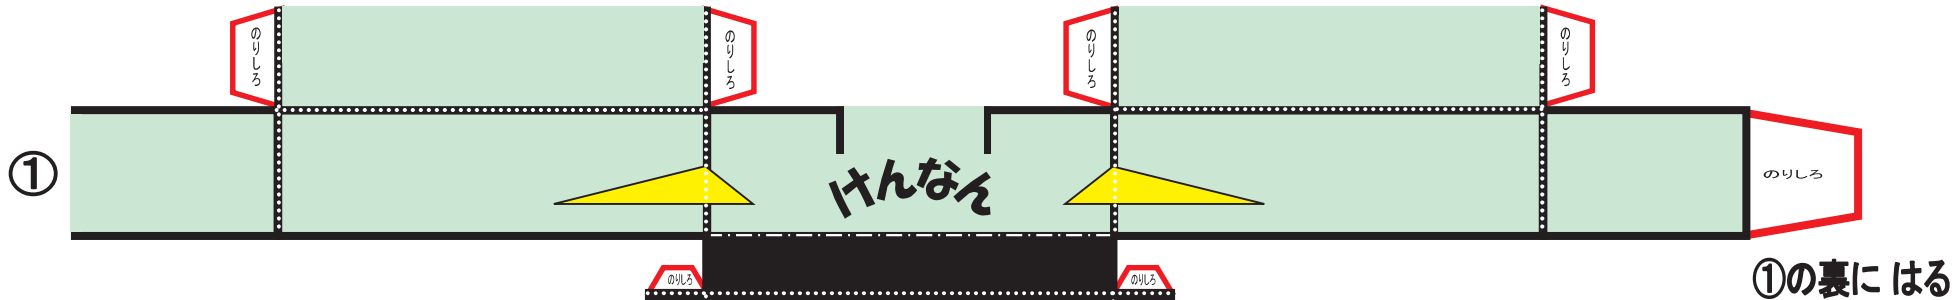

面体

- ----- たにおり
- ..... やまおり
- ———— 切り込み線

空気呼吸器

埼玉県南西部消防局
イメージキャラクター
「けんなん君」

ストレートノズル管銃

1-ペーパークラフト-D

《ペーパークラフト》

埼玉県南西部消防局
イメージキャラクター
「けんなん君の空気呼吸器バージョン」

けんなん君に取り付けてね！

埼玉県南西部消防局