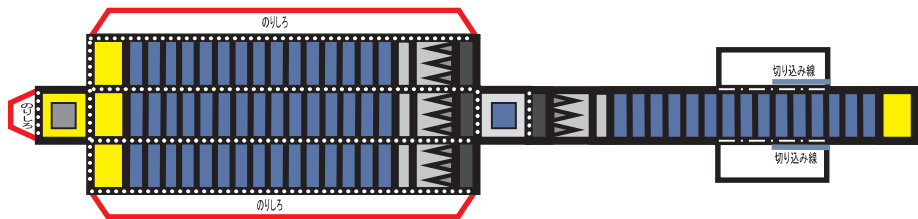

のりしろ

のりしろ

のりしろ

《ペーパークラフト》
埼玉県南西部消防局
イメージキャラクター
「けんなん君」

埼玉県南西部消防局

裏面にのりつけ
→

裏面にのりつけ
←

埼玉県南西部消防局
イメージキャラクター
「なんせいちゃん」

《ペーパークラフト》
埼玉県南西部消防局
イメージキャラクター
「なんせいちゃん」

埼玉県南西部消防局

面体

- たにおり
- やまおり
- 切り込み線

空気呼吸器

埼玉県南西部消防局
イメージキャラクター
「けんなん君」

ストレートノズル管銃

1-ペーパークラフト-D

《ペーパークラフト》

埼玉県南西部消防局
イメージキャラクター
「けんなん君の空気呼吸器バージョン」

けんなん君に取り付けてね！

埼玉県南西部消防局

面体

- たにおり
- やまおり
- 切り込み線

空気呼吸器

埼玉県南西部消防局
イメージキャラクター
「なんせいちゃん」