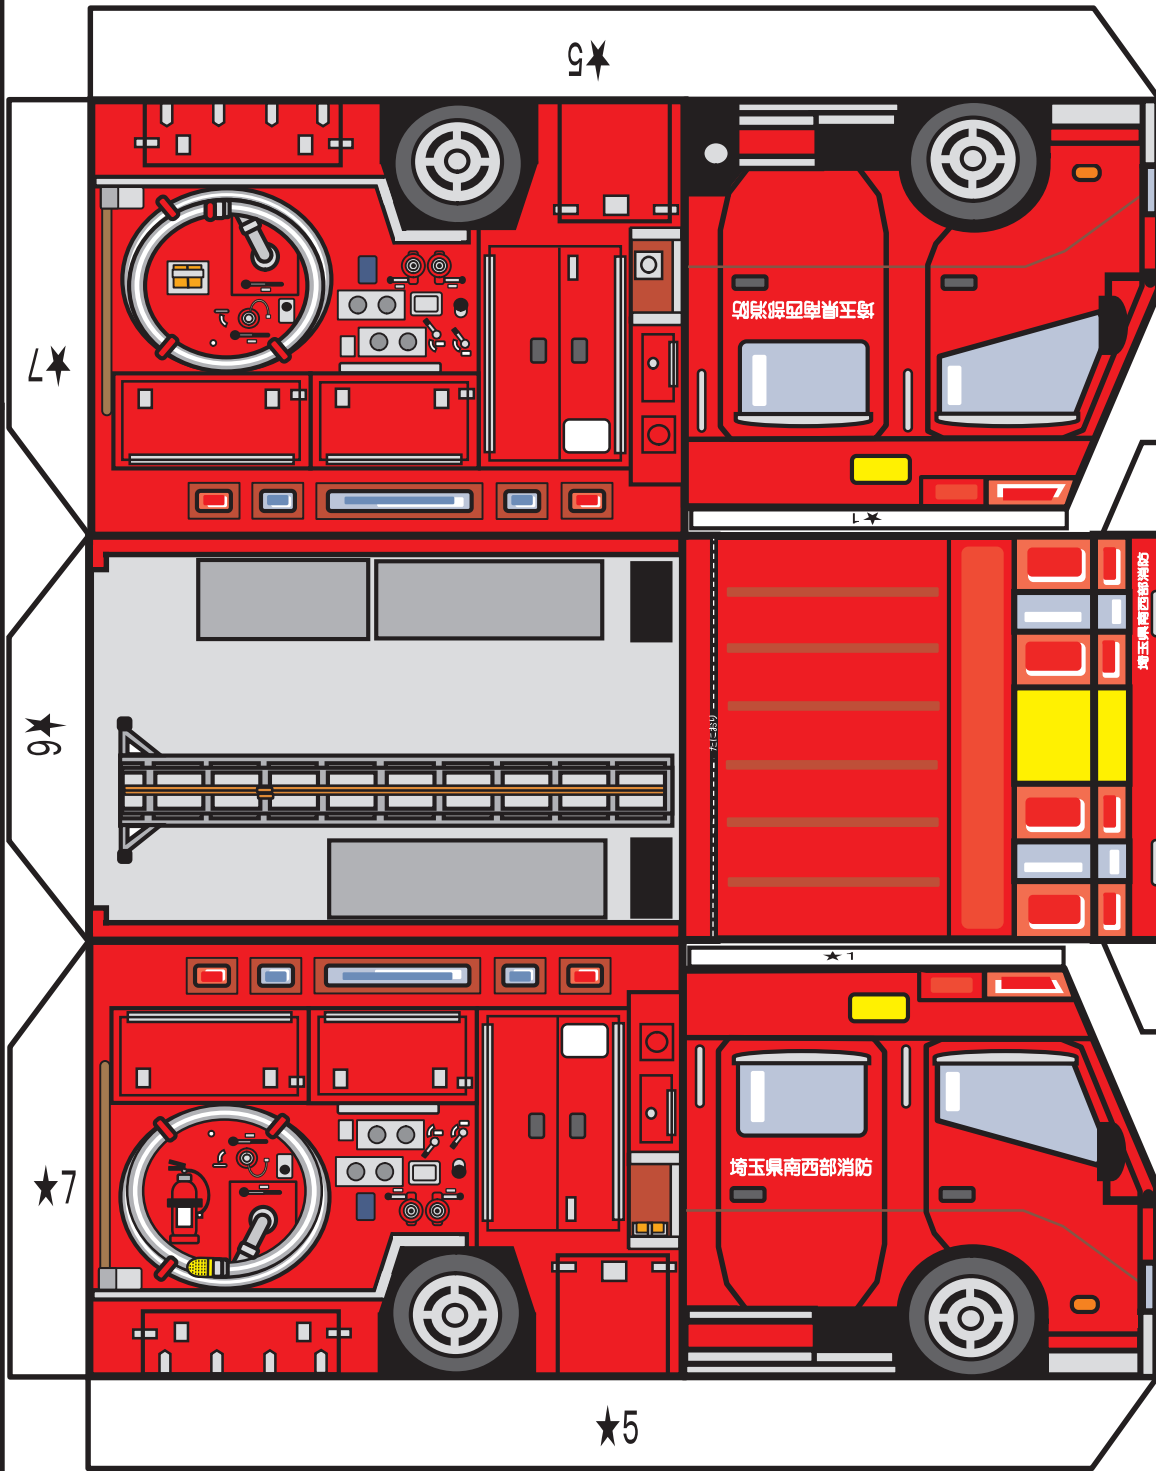

住宅用火災警報器を設置しましょう。

ぼくは埼玉県西部消防局
 イメージキャラクターのけんなん君です
 はさみやカッターをつけてつってね
 ★のばんごうじゆんにはついていくとしようずにできるよ
 ちいさいおこさまは、おとなのひとといっしょにつってね

埼玉県西部消防局イメージキャラクター けんなん君

ペーパークラフト
消防車

ペーパークラフト 救急車

◎の部分につける

★7
はりあわせる

救急車の適正利用を！！
 病院案内 Tel 048-461-8181
 病気やけがで救急車を呼ぶほどではない時、診療科目別に受診可能な病院を自動音声に従い操作することで案内しているシステムです。
 受診にあたっては直接病院にご確認の上、受診するようお願いいたします。

ぼくは埼玉県南西部消防局
 イメージキャラクターのけんなん君です
 はさみやカッターをつけてつけてね
 ★のばんごうじゆんにはっていくとじょうずにできるよ
 ちいさいおこさまは、おとなのひとといっしょにつくってね

埼玉県南西部消防局イメージキャラクター
けんなん君