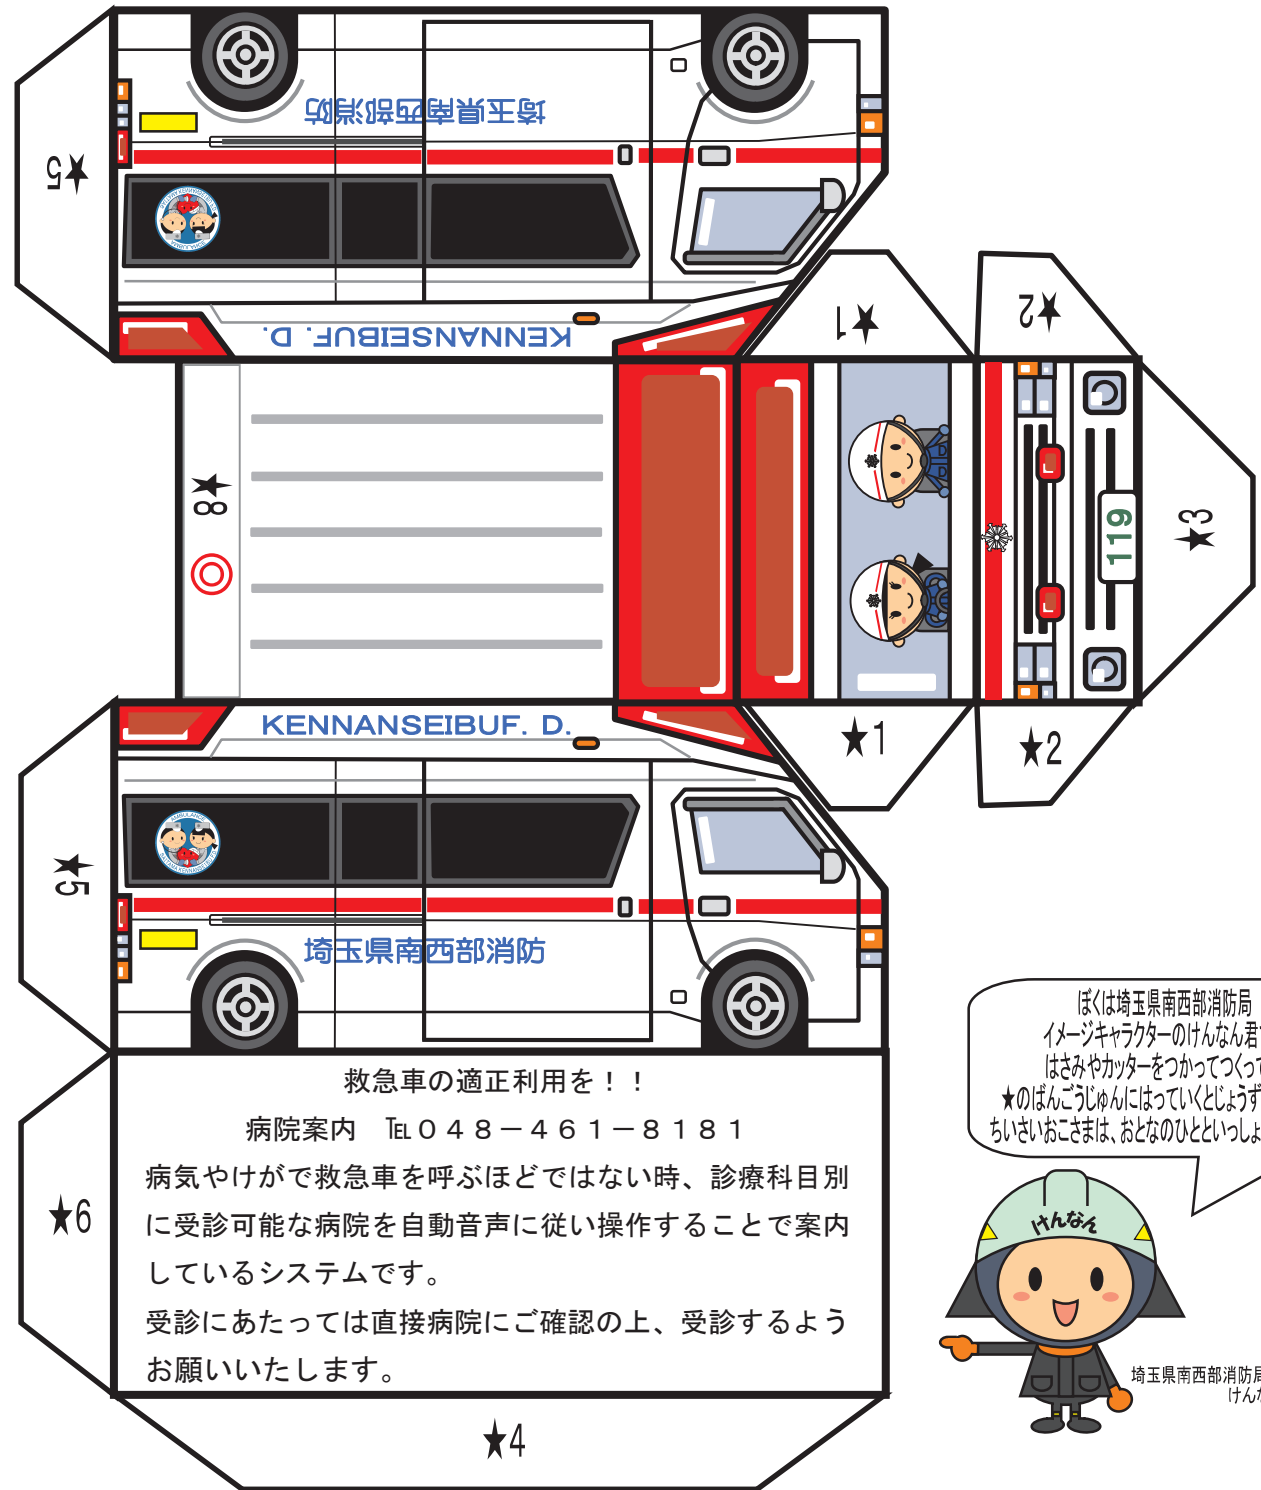

住宅用火災警報器を設置しましょう。

ぼくは埼玉県西部消防局
 イメージキャラクターのけんなん君です
 はさみやカッターをつけてつってね
 ★のばんごうじゆんにはついていくとしようずにできるよ
 ちいさいおこさまは、おとなのひとといっしょにつってね

埼玉県西部消防局イメージキャラクター けんなん君

ペーパークラフト
消防車

ペーパークラフト 救急車

◎の部分につける

★7
はりあわせる

救急車の適正利用を！！
 病院案内 Tel 048-461-8181
 病気やけがで救急車を呼ぶほどではない時、診療科目別に受診可能な病院を自動音声に従い操作することで案内しているシステムです。
 受診にあたっては直接病院にご確認の上、受診するようお願いいたします。

ぼくは埼玉県南西部消防局
 イメージキャラクターのけんなん君です
 はさみやカッターをつけてつけてね
 ★のばんごうじゆんにはっていくとじょうずにできるよ
 ちいさいおこさまは、おとなのひとといっしょにつくってね

埼玉県南西部消防局イメージキャラクター
けんなん君