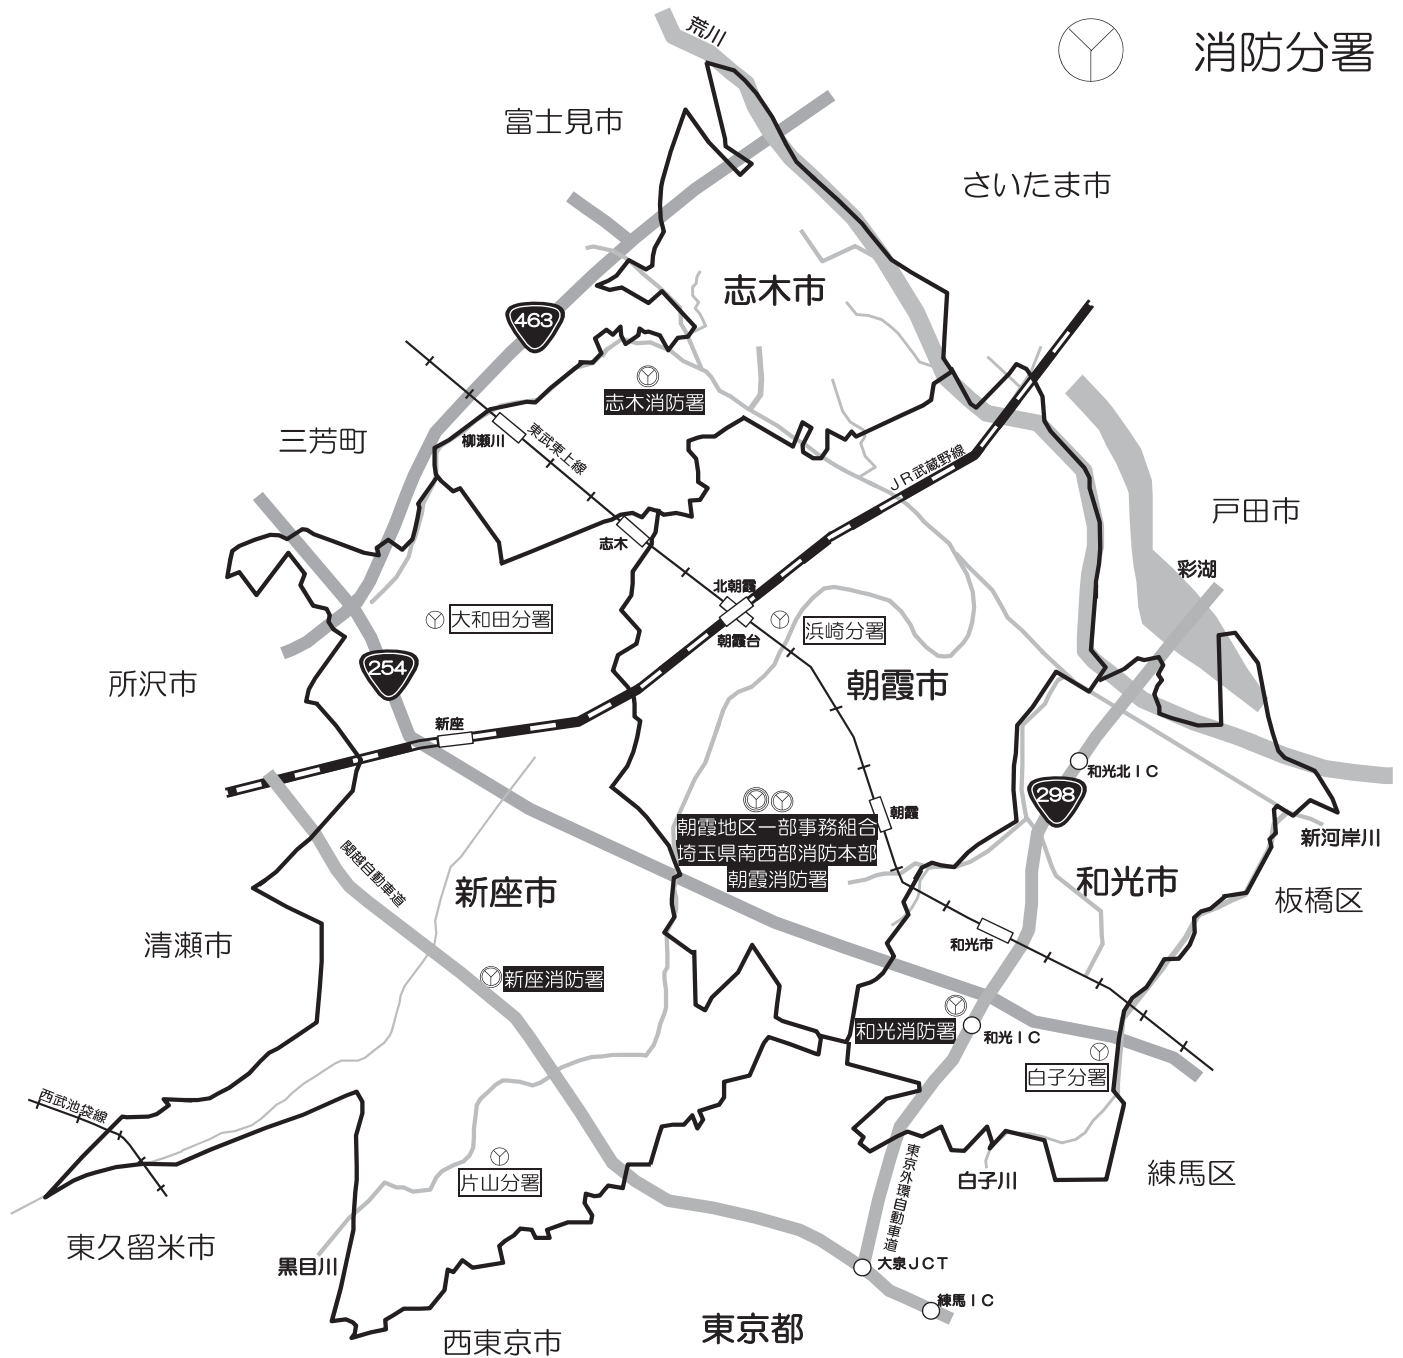

3 管 内 図

消防本部

消防署

消防分署

6 消防本部の概況

朝霞地区一部事務組合事務局
埼玉県南西部消防本部・朝霞消防署

朝霞消防署 浜崎分署

志木消防署

和光消防署

和光消防署 白子分署

新座消防署

新座消防署 片山分署

新座消防署 大和田分署